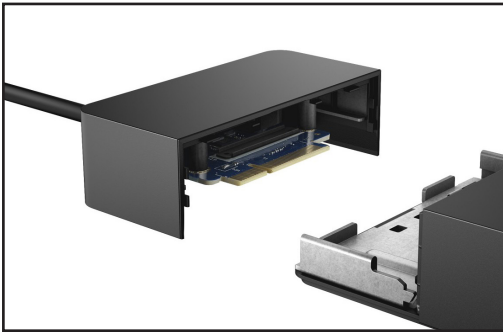

Leistungsabgabe

Dell Dockingstationen bieten die höchste Leistungsabgabe mit der schnellsten Ladeerfahrung für Ihre Dell Geräte, sodass Sie diese auch während der Arbeit schnell aufladen können.

Dell Dock – WD19 130W	WD19 130W umfasst ein 130-W-Netzteil und bietet eine Leistung von bis zu 90 W für PCs von Dell und anderen Herstellern.*
Dell Dock – WD19 180W	WD19 180W umfasst ein 180-W-Netzteil und bietet eine Leistung von bis zu 130 W für Dell PCs und bis zu 90 W für PCs anderer Hersteller.*
Dell Thunderbolt Dock – WD19TB	WD19TB umfasst ein 180-W-Netzteil und bietet eine Leistung von bis zu 130 W für Dell PCs und bis zu 90 W für PCs anderer Hersteller.*
Dell Performance Dock – WD19DC	WD19DC umfasst ein 240-W-Netzteil und bietet eine Leistung von bis zu 210 W für Dell PCs, wenn beide Verbindungen in einem kompatiblen Dell System verwendet werden. Die Lösung bietet eine Leistung von bis zu 130 W für Dell PCs und bis zu 90 W für PCs anderer Hersteller über einen einzigen Anschluss.

** Für Dell Precision 7510/7520/7530/7710/7720/7730 ist mehr Leistung als 130 W erforderlich. Beim Docking mit dem Dell Dock WD19 (130 W/180 W) oder dem Dell Thunderbolt Dock WD19TB muss daher das Netzteil der Workstation für einen optimalen Betrieb angeschlossen werden. Für das beste Nutzererlebnis mit Dell Precision 7530/7540 oder 7730/7740 wählen Sie das Dell Performance Dock WD19DC aus. Es verfügt über einen Dual-USB-C-Anschluss, der eine Leistungsabgabe von bis zu 210 W bereitstellt, sodass Sie keinen zusätzlichen Netzadapter mehr benötigen.

Auswahlhilfe:

DELL DOCKINGSTATIONEN

Upgrades der Dell Dockingmodule In Kürze erhältlich

Tauschen Sie Ihr Dockingmodul aus, um zu einem Bruchteil der Kosten, die für den Austausch der gesamten Dockingstation anfallen würden, auf Thunderbolt- oder Dual-USB-C-Konnektivität zu aktualisieren.