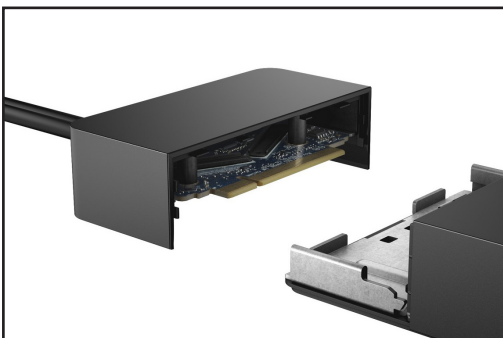

UPGRADE VON WD19TB AUF WD19DC

Beim Austausch Ihres Dockingmoduls entsprechen Ihre Monitorauflösung und die Unterstützung für Peripheriegeräte den Spezifikationen von [Dell Performance Dock WD19DC](#).